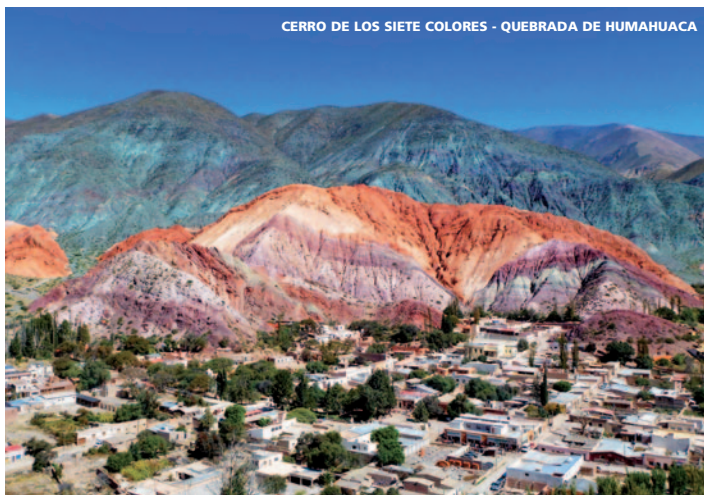

Esta Extensión Incluye: Billete aéreo Buenos Aires/Córdoba o Mendoza/Buenos Aires + 2 noches de hotel en régimen de alojamiento y desayuno + city tour Córdoba o city tour + excursión día completo tour de vinos en Mendoza + traslados aeropuerto-hotel-aeropuerto.

Esta Extensión Incluye: Billete aéreo Buenos Aires/Salta/Buenos Aires + 3 noches de hotel en régimen de alojamiento y desayuno + traslados aeropuerto-hotel-aeropuerto + Excursión Quebrada Humahuaca + City Tour + excursión día completo a Cafayate.

CERRO DE LOS SIETE COLORES - QUEBRADA DE HUMAHUACA

Santiago de Chile

3 Días/2 noches desde 980 €

Precios por persona desde Buenos Aires (en euros)

Hotel/Categoría (o similares)	en hab. doble	supl. hab. individual	noche extra en doble	noche extra en indiv.
Fundador 3*	980	185	80	145
Atton El Bosque 4*	1.030	310	120	235
Cumbres Vitacura 5*	1.150	495	135	250

PANORÁMICA DE RÍO DE JANEIRO