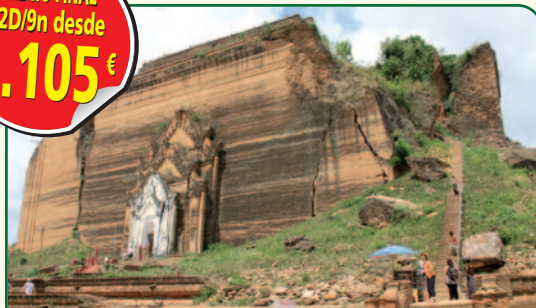

Circuitos Regulares - Salidas LUNES

Hoteles previstos (o similares) - Categoría "A" PRIMERA

Lago Inle: Amata • Monywa: Win Unity • Yangon: Rose Garden • Bagan: Amata Garden • Mandalay: Eastern Palace / Magic

CONSULTAR ITINERARIOS DETALLADOS DE LOS TOURS EN PÁGS. 60 Y 64 DE NUESTRO FOLLETO LEJANO ORIENTE 2020/2021. CONSULTAR SUPLEMENTOS POR NAVIDADES, FESTIVIDADES ASIÁTICAS. CONSULTAR TRAMITACIÓN DEL VISADO A LA ENTRADA AL PAÍS y POR MEJORA DE HOTELES.

Precios: Viajes combinados sujetos a Condiciones Económicas Especiales de Contratación (C.E.E.C.). Tasas de aeropuerto calculadas a día 2 Marzo 2019. Rogamos reconfirmar en el momento de la emisión, ya que pueden sufrir modificaciones debido al incremento del petróleo y sus derivados. Rogamos Consultar "Condiciones Generales del Contrato de Viaje Combinado", "Nuestro Seguro", "Nuestros Precios Incluyen" y "Poli-Ventajas" en nuestro catálogo general "Venta Anticipada 2020". Plazas Limitadas y Sujeto a disponibilidad. Los precios podrán ser revisados conforme al Real Decreto 1/2007. Fecha de edición de esta Oferta: 2 Marzo 2020.

Con la Garantía de

POLITOURS®

C.A.A. 19

www.politours.com

Esta oferta sustituye a la de fecha 20 Diciembre 2019

Búscanos en: